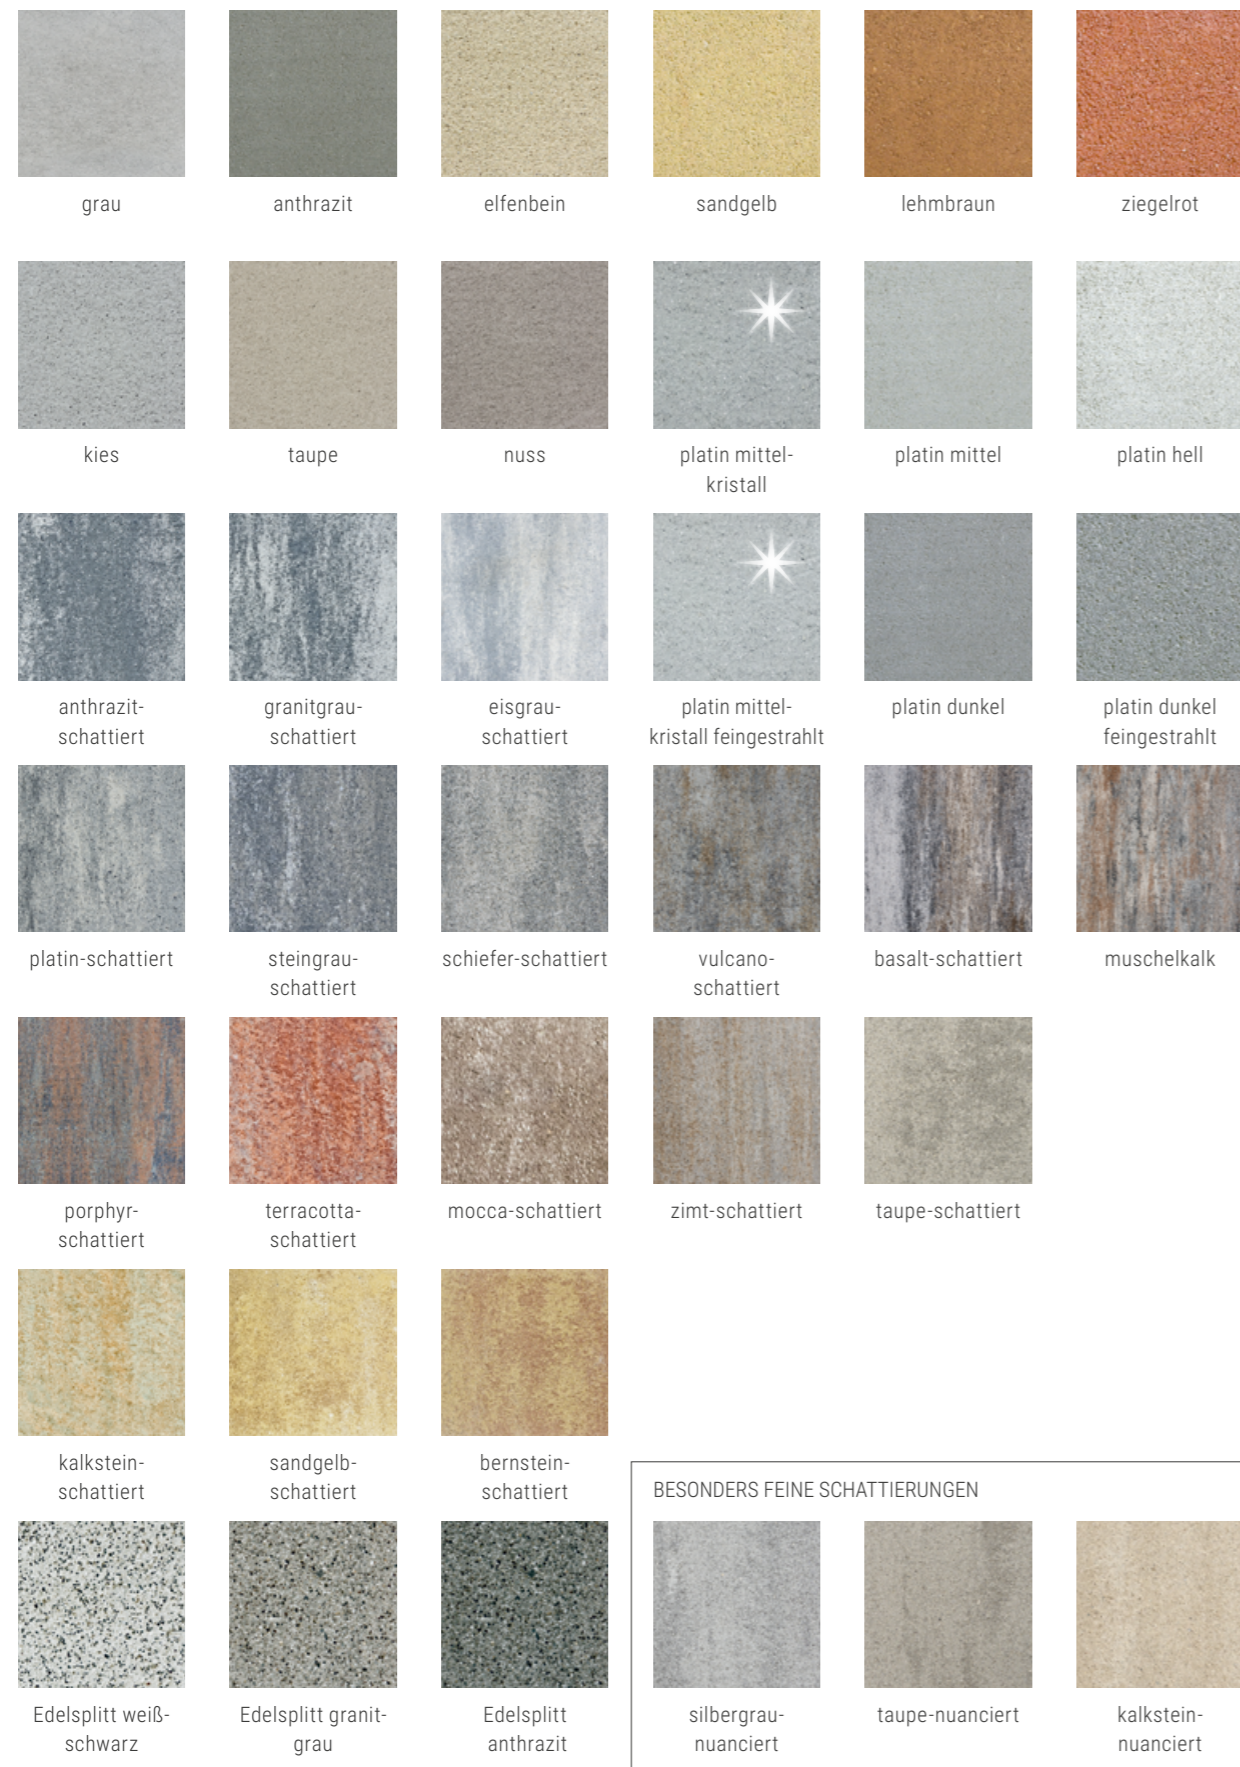

FARBEN FÜR STEINE UND PLATTEN (AUSGENOMMEN KUSUS29, LIV29, LIV, DOTS29, DOTS, SPOT, NIVA29, VERSUS, VERSUS PLUS, PARKSTONE-SERIE UND CAVITA)

FARBEN FÜR GEGOSSENE PRODUKTE FEINGESTRAHLT & DIAMANTGEBÜRSTET (UNABHÄNGIG VON DER STRUKTUR): LIV29, LIV, DOTS29, DOTS, SPOT UND VERSUS PLUS

FARBEN FÜR GEGOSSENE PRODUKTE KUSUS29 UND VERSUS (UNABHÄNGIG VON DER STRUKTUR)